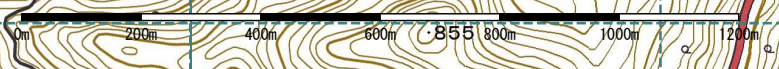

九千部岳登山口

754.8

800

第二吹越登山口

464

1:12500

山

855