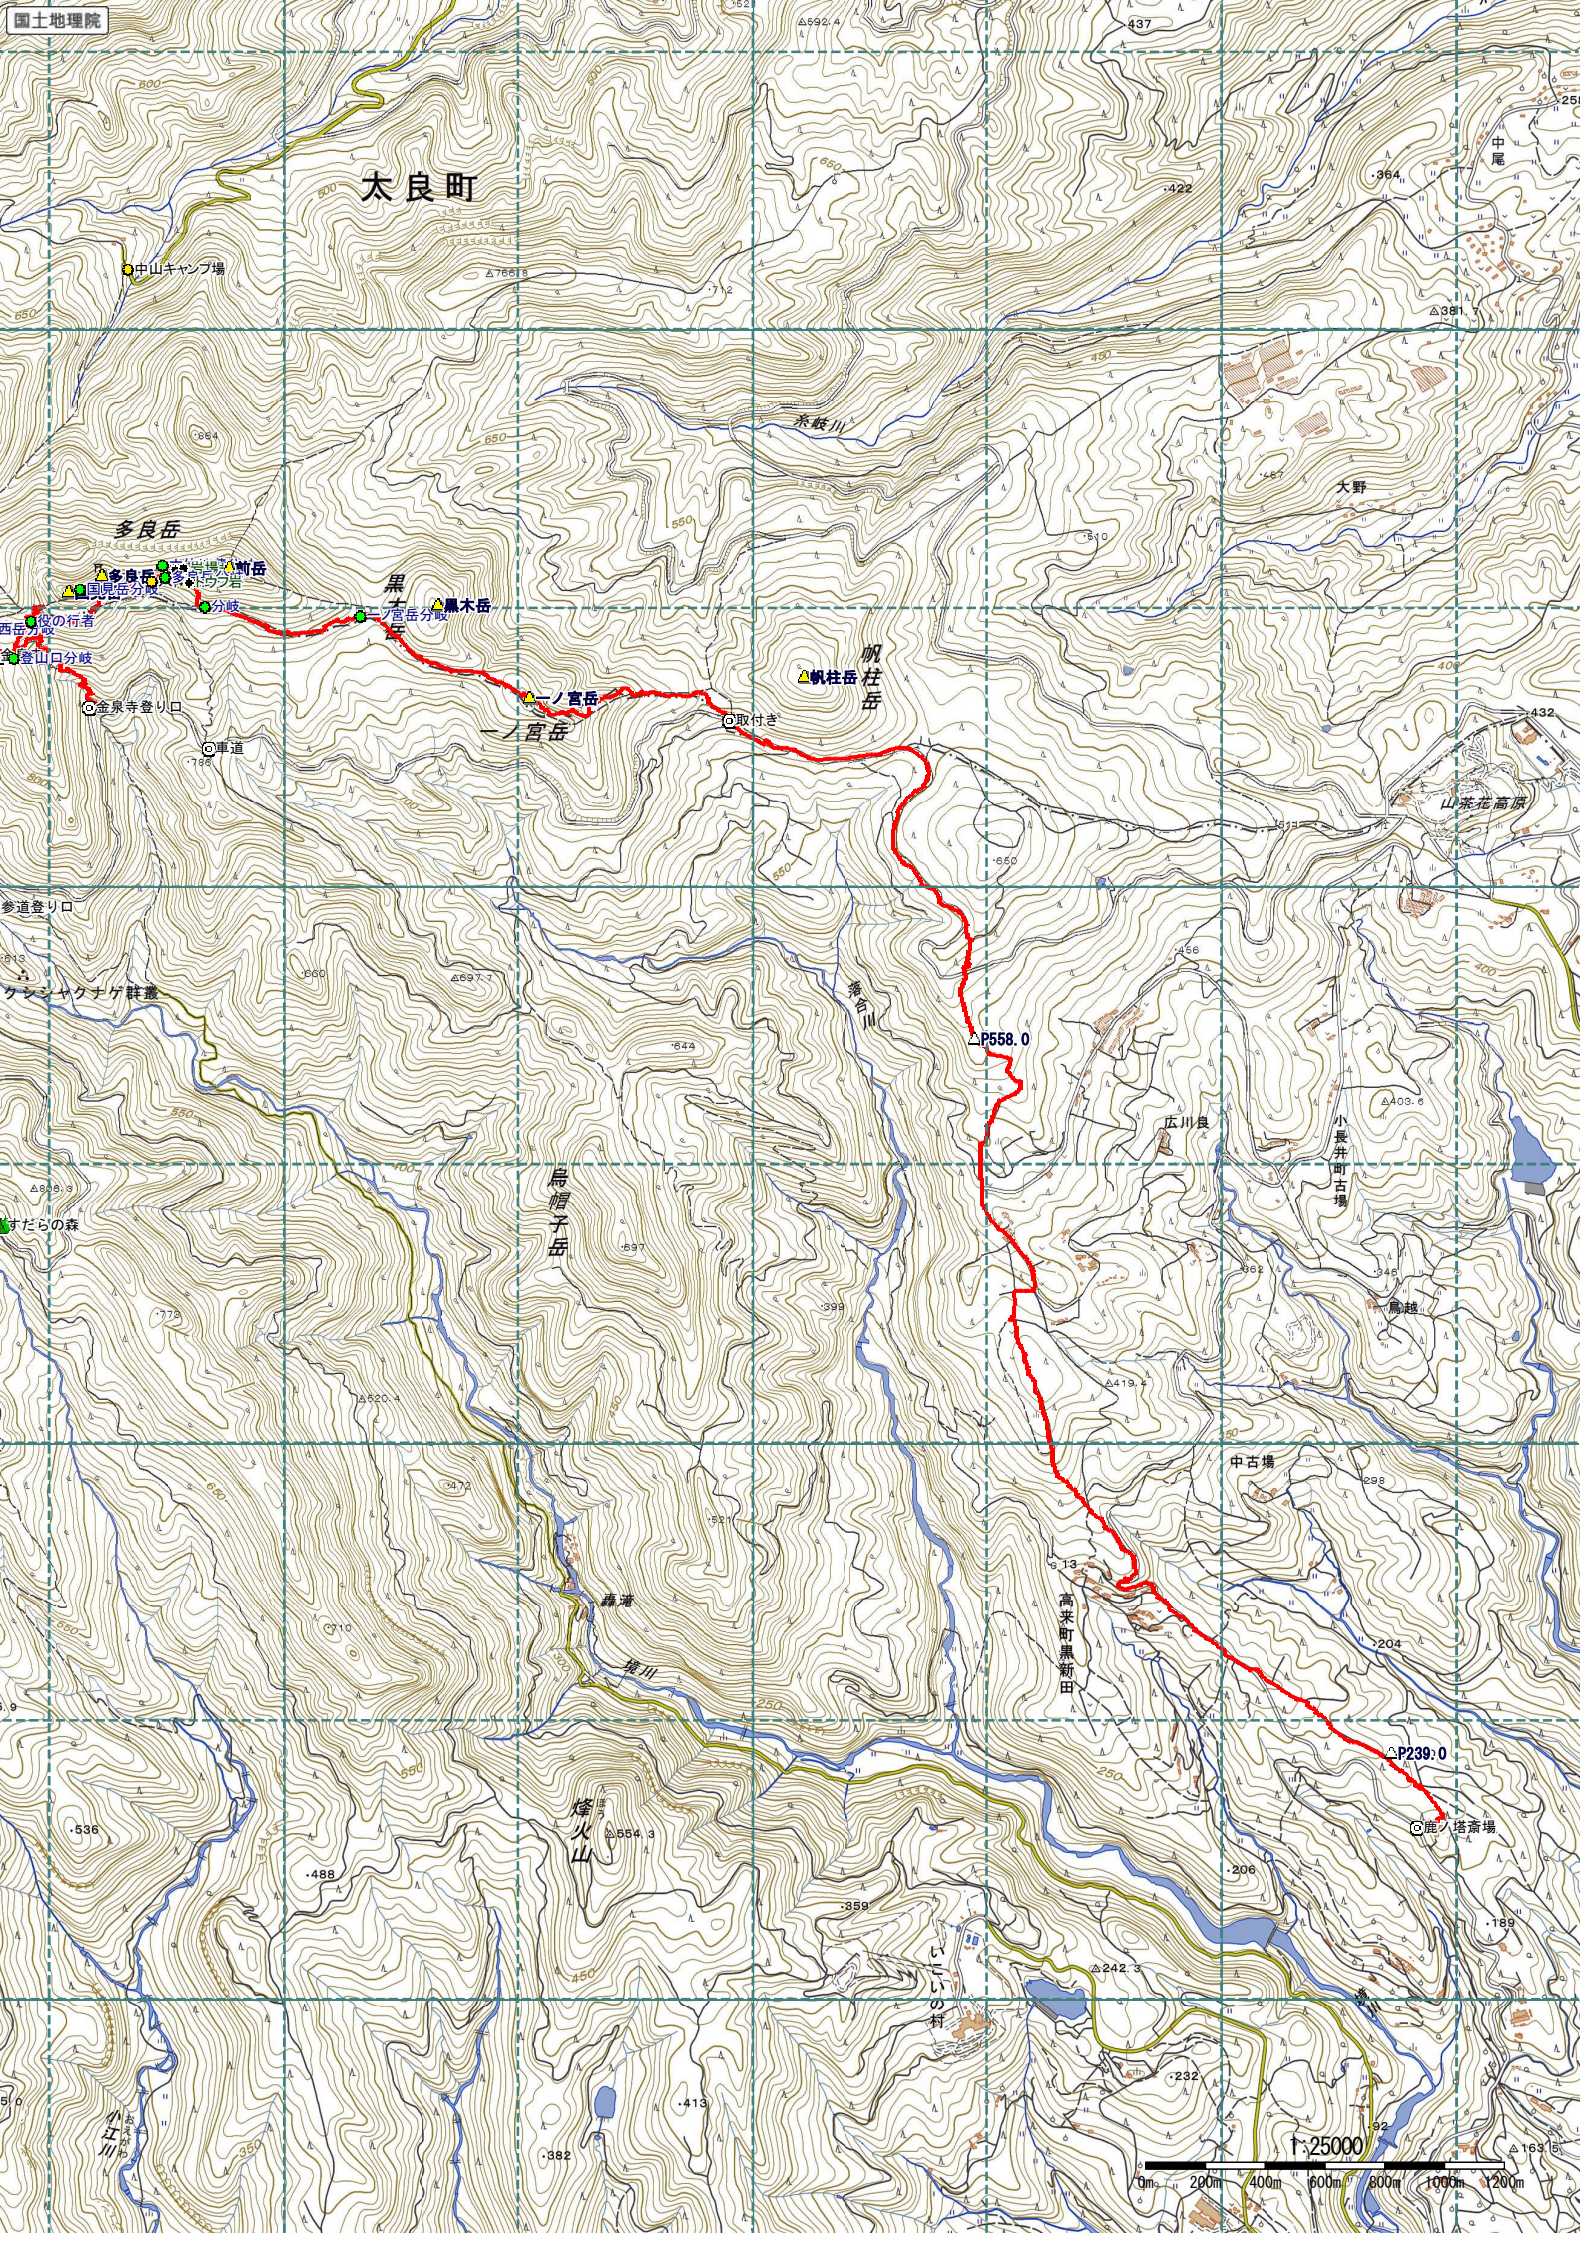

太良町

中山キャンプ場

多良岳

黒木岳

帆柱岳

一ノ宮岳

烏帽子岳

広川良

中古場

烽火山

高来町黒新田

塔斎場